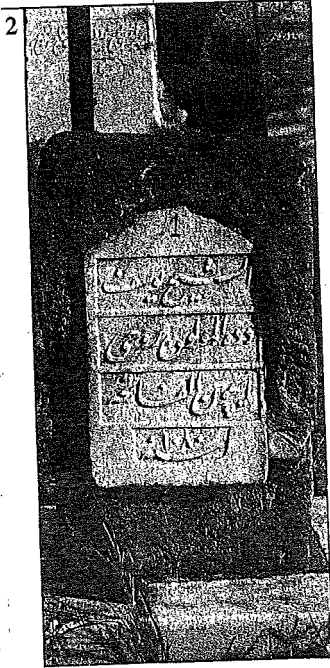

2. Bestekâr Yusuf Dede 22-314
Eş-Şeyh Yusuf / Dede el-Mevlevî rûhu / için
el-fâtiha. / Sene, 1080¹⁷

17. Miladî 1669 tarihinde vefat etmiştir. Galata Mevlevihânesi hamuşânındadır.

DE YAYIMLANDIKTAN
SONRA GELEN DOKÜMAN